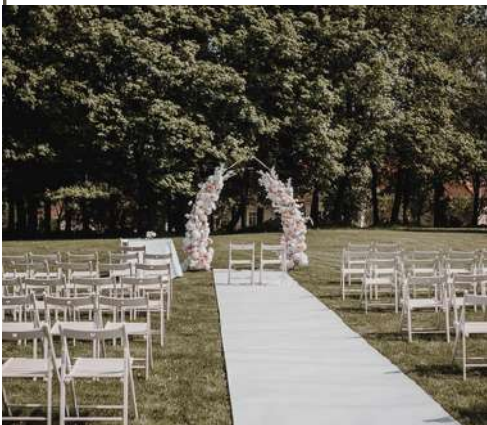

Dwór w Tomaszowicach to kameralny hotel, położony w zabytkowym parku z oryginalnie zachowanym drzewostanem, dzięki czemu Goście mogą odpocząć, obcując blisko z naturą. W obiekcie znajdują się 40 pokoi; wszystkie mieszczą się na parterze. Na terenie Dworu w Tomaszowicach jest wiele miejsc, w których możemy zorganizować Państwa przyjęcie. Do wyboru mamy trzy niezależne obiekty: Oranżerię, Galerię Panorama oraz restaurację Nowy Spichlerz. A jeśli marzycie o przyjęciu w innej scenerii, to zorganizujemy je dla Państwa na terenie naszego pięknego parku z altanami.