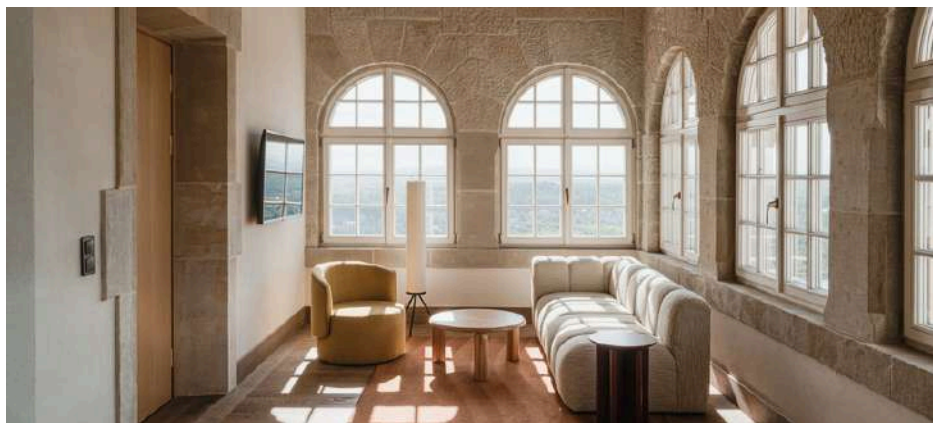

Zapraszamy do zapoznania się z naszą ofertą.

FOREST
HOTEL

NOWY
SPICHLERZ
RESTAURACJA

ZINAR CASTLE

KRAKÓW

ZINAR
CASTLE
KRAKÓW

Zinar Castle to hotel, w którym ponadczasowy design harmonijnie współgra z naturą i historią miejsca. W hotelu mieszczą się: 34 pokoje w pięciogwiazdkowym standardzie, SPA z autorskimi rytuałami, dwupoziomowa Restauracja ZIYAD oraz sala balowa mieszcząca 200 osób. Idealnym dopełnieniem stanowią tarasy z niepowtarzalnym widokiem na panoramę Krakowa, Tatry oraz Wisłę.

Kompleks obiektów na Wzgórzu Zamkowym tworzy również drugi obiekt, czterogwiazdkowy Forest Hotel, który znajduje się zaledwie 150 m od Zinar Castle i zabytkowej Baszty. Posiada 90 przestronnych pokoi, dwupoziomową restaurację, kilka sal o różnej powierzchni, taras z widokiem na las oraz wewnętrzny dziedziniec. Połączenie tych dwóch obiektów hotelowych stanowi idealną bazę noclegową dla większych przyjęć weselnych.