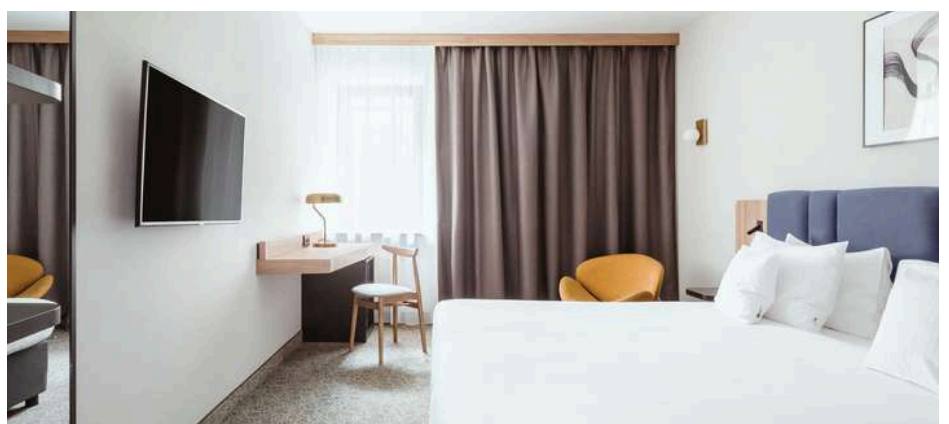

DWÓR W TOMASZOWICACH

Dwór w Tomaszowicach to kameralny hotel, położony w zabytkowym parku z oryginalnie zachowanym drzewostanem, dzięki czemu Goście mogą odpocząć, obcując blisko z naturą. W obiekcie znajdują się 40 pokoi; wszystkie mieszczą się na parterze. Na terenie Dworu w Tomaszowicach jest wiele miejsc, w których możemy zorganizować Państwa przyjęcie. Do wyboru mamy trzy niezależne obiekty: Oranżerię, Galerię Panorama oraz restaurację Nowy Spichlerz. A jeśli marzycie o przyjęciu w innej scenerii, to zorganizujemy je dla Państwa na terenie naszego pięknego parku z altanami.