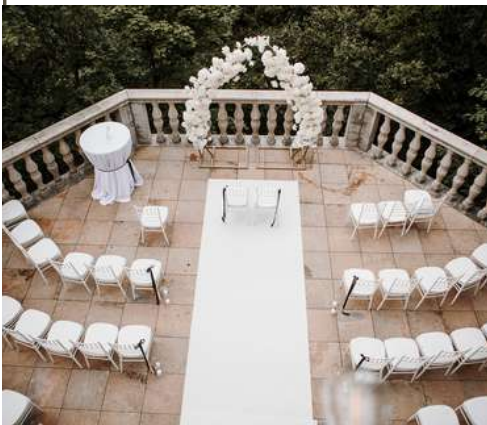

Zapraszamy do zapoznania się z naszą ofertą.

FOREST
HOTEL

NOWY
SPICHLERZ
RESTAURACJA

ZINAR CASTLE

KRAKÓW

ZINAR
CASTLE
KRAKÓW

Zinar Castle to hotel, w którym ponadczasowy design harmonijnie współgra z naturą i historią miejsca. W hotelu mieszczą się: 34 pokoje w pięciogwiazdkowym standardzie, SPA z autorskimi rytuałami, dwupoziomowa Restauracja ZIYAD oraz sala balowa mieszcząca 200 osób. Idealnym dopełnieniem stanowią tarasy z niepowtarzalnym widokiem na panoramę Krakowa, Tatry oraz Wisłę.

Kompleks obiektów na Wzgórzu Zamkowym tworzy również drugi obiekt, czterogwiazdkowy Forest Hotel, który znajduje się zaledwie 150 m od Zinar Castle i zabytkowej Baszty. Posiada 90 przestronnych pokoi, dwupoziomową restaurację, kilka sal o różnej powierzchni, taras z widokiem na las oraz wewnętrzny dziedziniec. Połączenie tych dwóch obiektów hotelowych stanowi idealną bazę noclegową dla większych przyjęć weselnych.