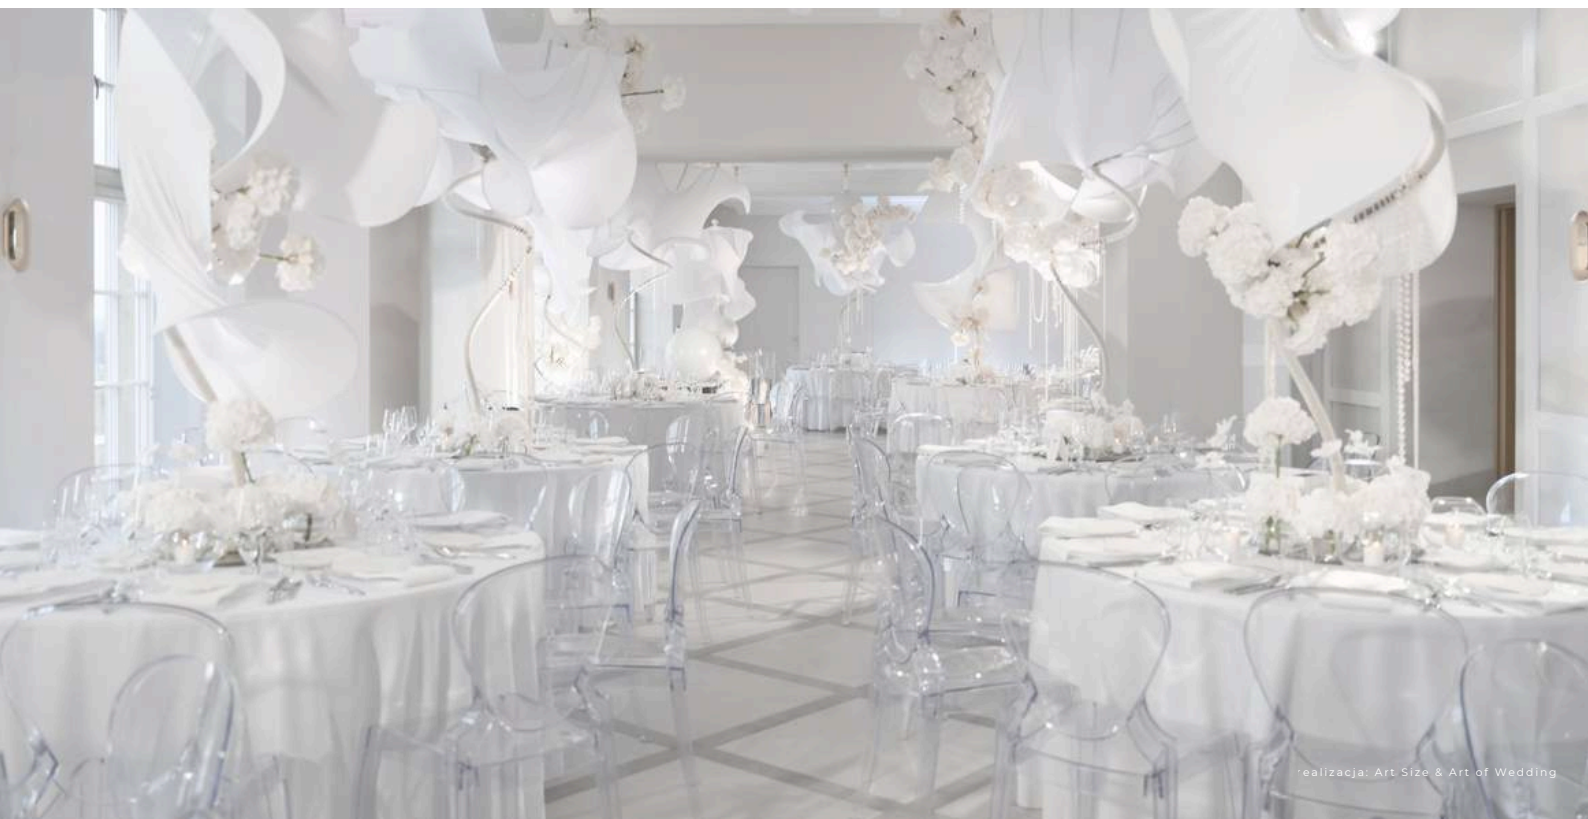

ZR HOTELE

OFERTA 2027

ZR HOTELE

S Z A N O W N I P A Ń S T W O

Grupa ZR Hotele specjalizuje się w organizacji imprez okolicznościowych i przyjęć ślubnych w magicznych zakątkach Krakowa otoczonych naturą z niepowtarzalnymi widokami, m.in. na panoramę miasta, Wisłę i góry.

Zapraszamy do zapoznania się z naszą ofertą.

FOREST
HOTEL

NOWY
SPICHLERZ
RESTAURACJA

ZINAR CASTLE

KRAKÓW

ZINAR
CASTLE
KRAKÓW

Zinar Castle to hotel, w którym ponadczasowy design harmonijnie współgra z naturą i historią miejsca. W hotelu mieszczą się: 34 pokoje w pięciogwiazdkowym standardzie, SPA z autorskimi rytuałami, dwupoziomowa Restauracja ZIYAD oraz sala balowa mieszcząca 200 osób. Idealnym dopełnieniem stanowią tarasy z niepowtarzalnym widokiem na panoramę Krakowa, Tatry oraz Wisłę.

Kompleks obiektów na Wzgórzu Zamkowym tworzy również drugi obiekt, czterogwiazdkowy Forest Hotel, który znajduje się zaledwie 150 m od Zinar Castle i zabytkowej Baszty. Posiada 90 przestronnych pokoi, dwupoziomową restaurację, kilka sal o różnej powierzchni, taras z widokiem na las oraz wewnętrzny dziedziniec. Połączenie tych dwóch obiektów hotelowych stanowi idealną bazę noclegową dla większych przyjęć weselnych.