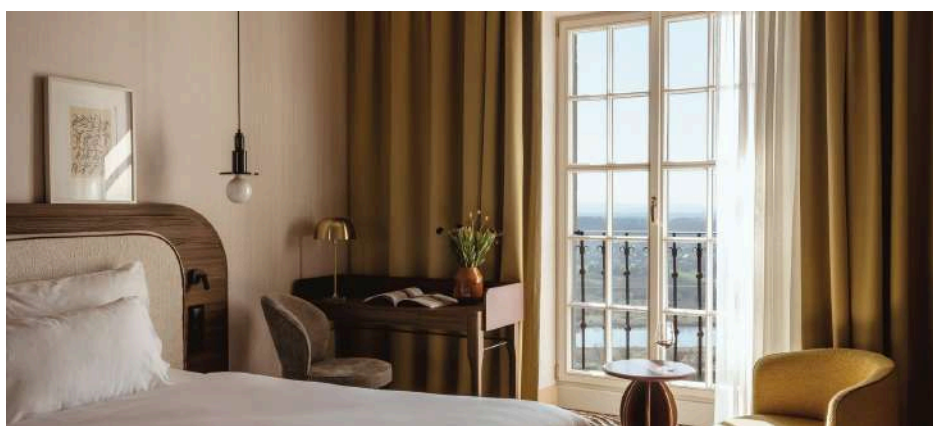

Zapraszamy do zapoznania się z naszą ofertą.

FOREST
HOTEL

NOWY
SPICHLERZ
RESTAURACJA

ZINAR CASTLE

KRAKÓW

ZINAR
CASTLE
KRAKÓW

Zinar Castle to hotel, w którym ponadczasowy design harmonijnie współgra z naturą i historią miejsca. W hotelu mieszczą się: 34 pokoje w pięciogwiazdkowym standardzie, SPA z autorskimi rytuałami, dwupoziomowa Restauracja ZIYAD oraz sala balowa mieszcząca 200 osób. Idealnym dopełnieniem stanowią tarasy z niepowtarzalnym widokiem na panoramę Krakowa, Tatry oraz Wisłę.

Kompleks obiektów na Wzgórzu Zamkowym tworzy również drugi obiekt, czterogwiazdkowy Forest Hotel, który znajduje się zaledwie 150 m od Zinar Castle i zabytkowej Baszty. Posiada 90 przestronnych pokoi, dwupoziomową restaurację, kilka sal o różnej powierzchni, taras z widokiem na las oraz wewnętrzny dziedziniec. Połączenie tych dwóch obiektów hotelowych stanowi idealną bazę noclegową dla większych przyjęć weselnych.