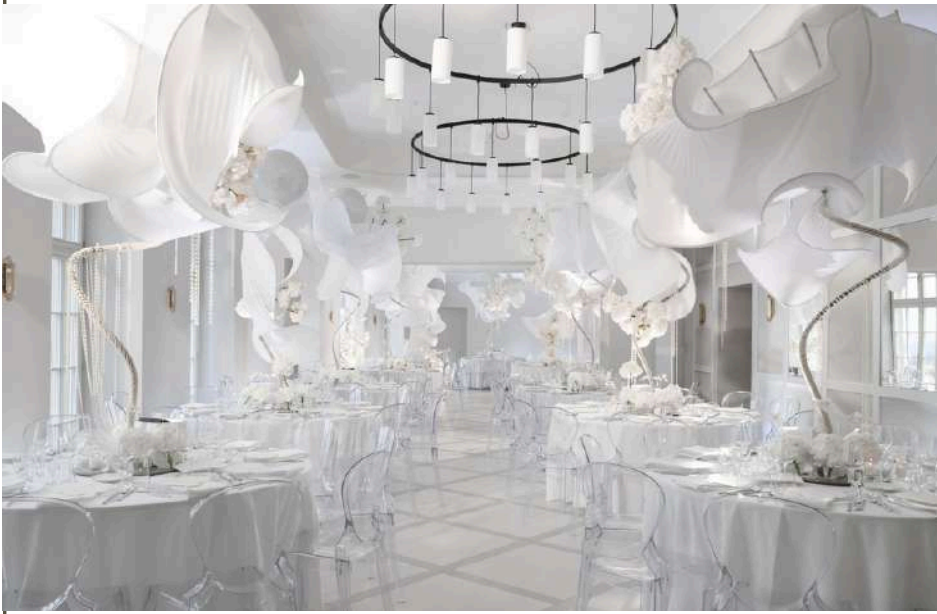

Zapraszamy do zapoznania się z naszą ofertą.

FOREST
HOTEL

NOWY
SPICHLERZ
RESTAURACJA

ZINAR CASTLE

KRAKÓW

ZINAR
CASTLE
KRAKÓW

Zinar Castle to hotel, w którym ponadczasowy design harmonijnie współgra z naturą i historią miejsca. W hotelu mieszczą się: 34 pokoje w pięciogwiazdkowym standardzie, SPA z autorskimi rytuałami, dwupoziomowa Restauracja ZIYAD oraz sala balowa mieszcząca 200 osób. Idealnym dopełnieniem stanowią tarasy z niepowtarzalnym widokiem na panoramę Krakowa, Tatry oraz Wisłę.

Kompleks obiektów na Wzgórzu Zamkowym tworzy również drugi obiekt, czterogwiazdkowy Forest Hotel, który znajduje się zaledwie 150 m od Zinar Castle i zabytkowej Baszty. Posiada 90 przestronnych pokoi, dwupoziomową restaurację, kilka sal o różnej powierzchni, taras z widokiem na las oraz wewnętrzny dziedziniec. Połączenie tych dwóch obiektów hotelowych stanowi idealną bazę noclegową dla większych przyjęć weselnych.